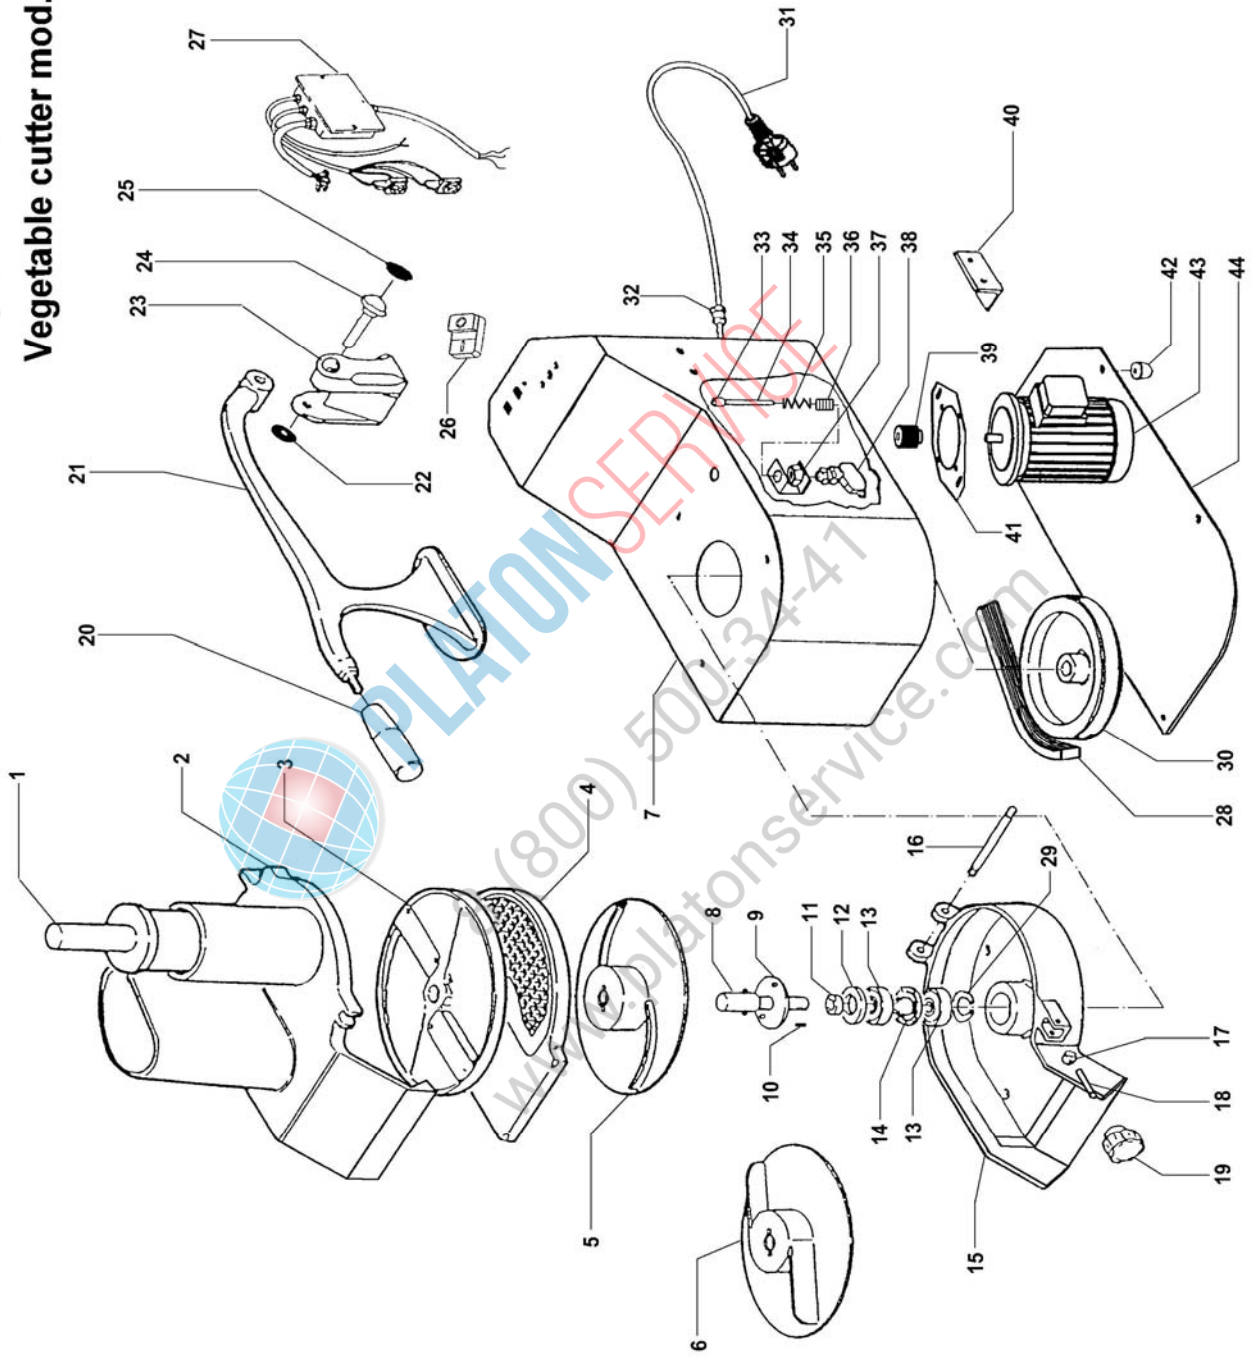

**Tagliaverdura mod.TV2000**  
**Vegetable cutter mod.TV2000**

## TAGLIAVERDURA MOD.TV2000 VEGETABLE CUTTER MOD.TV2000

Rif No	Codice Code	Caratteristiche Characteristics	Descrizione Description
1	SL0841	☺	Pestello Pusher
2	SL1472		Coperchio Cover
3	//////////		Disco rotante Rotating disk
4	//////////		Disco fisso Fixed disk
5	SL0843	☺ Low	Disco espulsore Ejector disk
6	SA2700	☺ High	Disco espulsore Ejector disk
7	SL1404		Carcassa Housing
8	SL1360		Albero Shaft
8	SL1372	01/08/99 f.p.(*)	Albero Shaft
9	SL1373		Rosetta Washer
10	SL0010	5x5x20	Linguetta Key
11	SL1376		Spessore Shim
12	SL1380	25x40x5	Paraolio Oil seal
13	SL0131	6203 2RS	Cuscinetto Bearing
14	SL1381		Spessore Shim
15	SL1387		Bocca Casing
16	SL1397	01/09/99 f.p.(*)	Prigioniero Stud
17	SL1388		Anello Ring
18	SL1074	M5x25 A2	Grano Grub screw
19	SL1838	☺	Pomello Knob
19	SL1390	01/09/99 f.p.(*)	Pomello Knob
20	SL0106	☺	Impugnatura Grip
21	SL1406		Maniglia Handle
22	SL1497		Rosetta Washer
23	SL1407		Supporto Support
24	SL1408		Albero Shaft
25	SL1419		Coperchio Cover
26	SL0891	☺	Pulsante Push button
27	SA1240	☺ 400V/3Ph/50-60Hz	Impianto elettrico Electric installation
27	SA1250	☺ 230V/1Ph/50-60Hz	Impianto elettrico Electric installation
28	SL1473	☺ Poly V-762 j10	Cinghia Belt
28	SL1398	01/08/99 f.p.(*)	Cinghia Belt
29	SL0132	ø40	Seeger Seeger
30	36G6600		Puleggia Pulley
30	SL1399	01/08/99 f.p.(*)	Puleggia Pulley
31	SL1841	3Ph+Gnd	Cavo elettrico Electric cable
31	SL1671	1Ph+N+Gnd	Cavo elettrico Electric cable
32	SL1052	PG11	Pressacavo Cable clamp
33	SL0865		Boccola Bush
34	SL1393		Perno Pivot
35	SL1394		Molla Spring
36	SL1396		Vite Screw
37	SL1403		Staffa Bracket
38	SL1401	☺	Microinterruttore Microswitch
39	36G0030		Puleggia Pulley
39	SL1437	01/08/99 f.p.(*)	Puleggia Pulley
40	SL1412		Staffa Bracket
41	SL1467		Flangia Flange
42	SL2674	☺	Piedino Foot
43	SL1471	400V/3Ph/50Hz	Motore Motor
43	SL1470	230V/1Ph/50Hz	Motore Motor
44	SL1415		Fondo Bottom